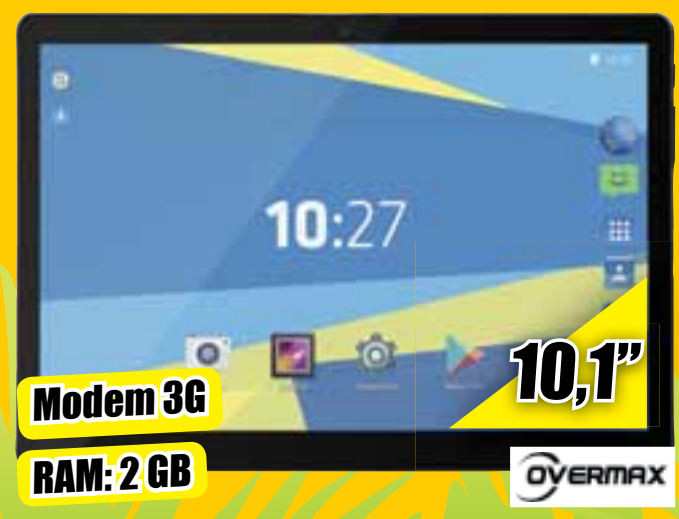

acer

ACER Notebook Aspire A515-51G-58G

• procesor: Intel i5-7200U • ekran: 15,6" FHD • RAM: 8 GB • dysk twardy: 1 TB • grafika: GF MX150 2 GB • Windows 10

~~455 zł~~  
**349 zł**

Etui z klawiaturą gratis!

Dual Sim, funkcja telefonu

OVERMAX

Overmax Tablet Qualcore 1023 3G

• procesor QuadCore 4x1,3 GHz • ekran 10" • 1 GB RAM • pamięć flash 16 GB • modem 3G • dual Sim, funkcja telefonu • WIFI • etui z klawiaturą gratis! • Android • slot mSD • 2 kamery

~~589 zł~~  
**449 zł**

Modem 3G

RAM: 2 GB

OVERMAX

Overmax Tablet Qualcore 1027 3G

• procesor QuadCore 4x1,3 GHz • ekran 10,1" HD IPS • 2 GB RAM • pamięć flash 16 GB • dual Sim z funkcją telefonu • WIFI, GPS, BT • Android • slot mSD • 2 kamery